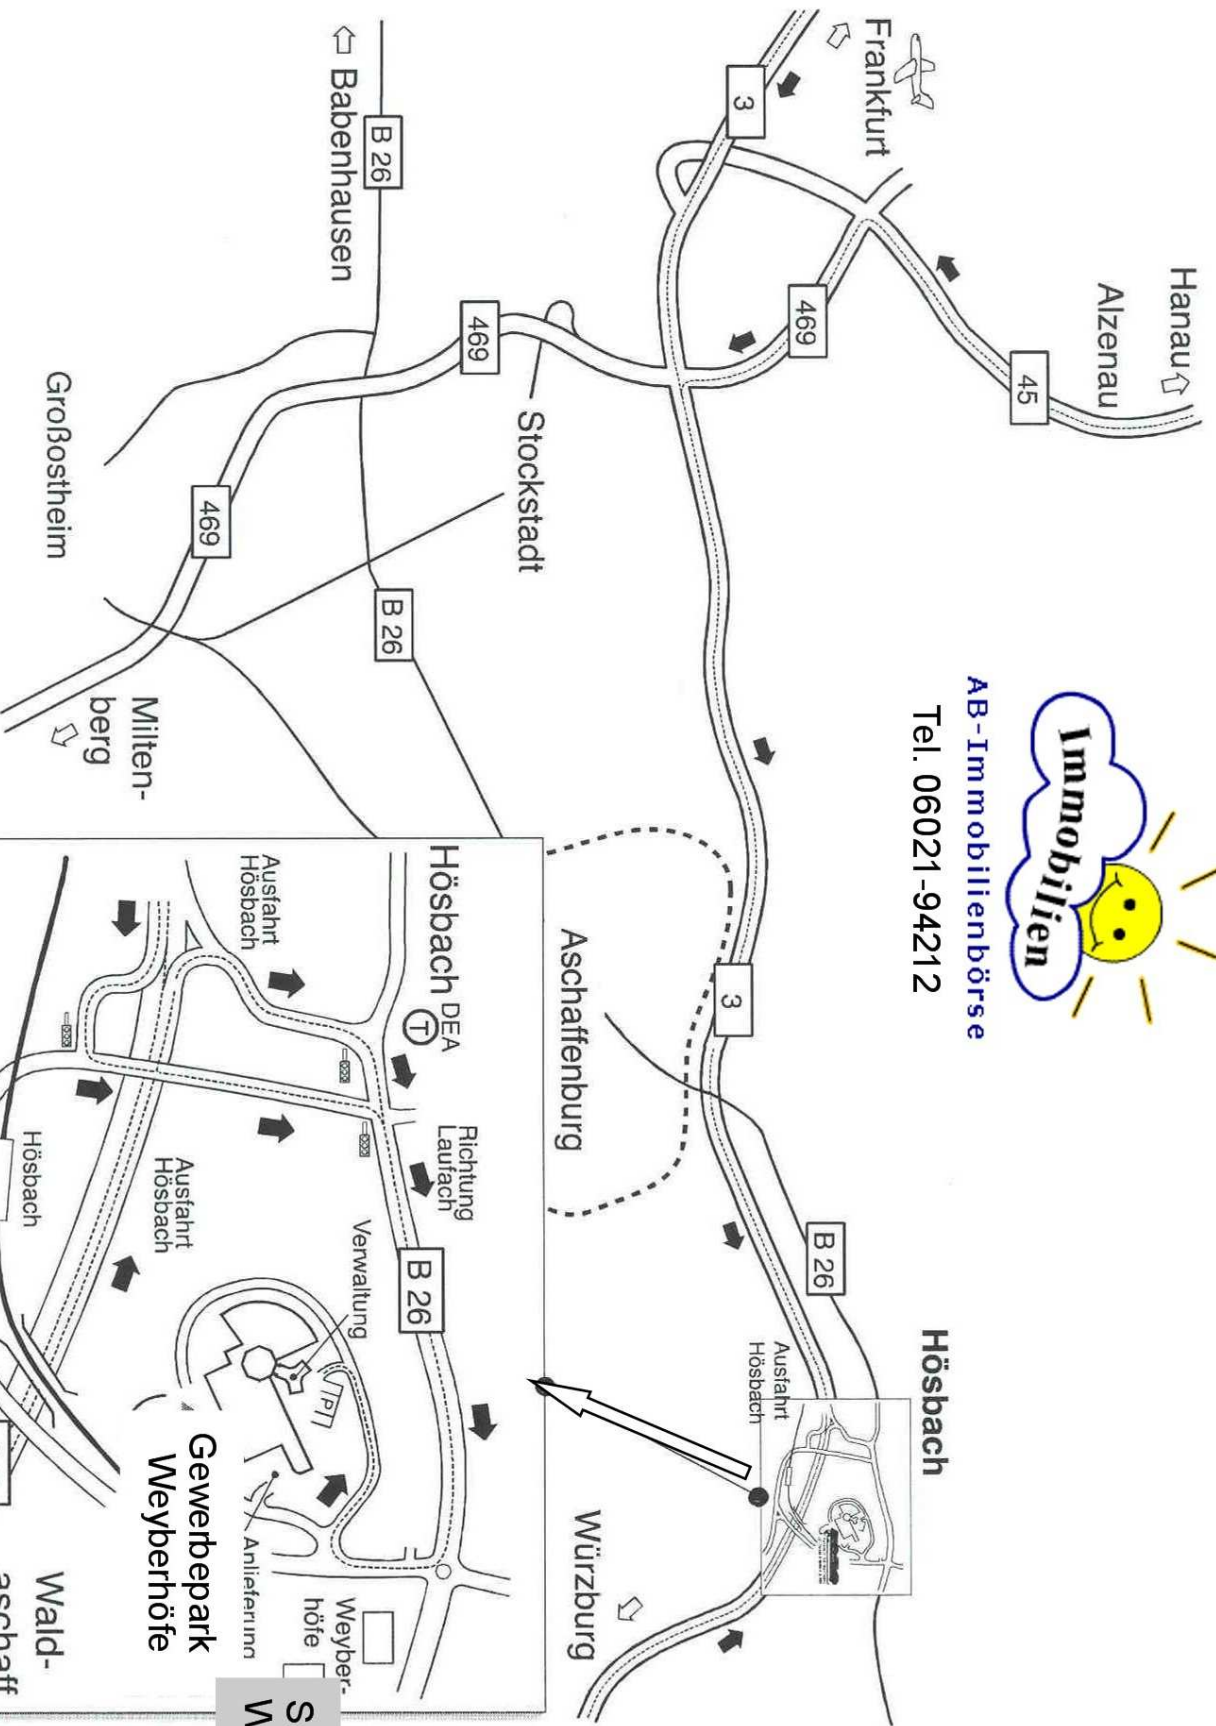

AB-Immobilienbörse

Tel. 06021-94212

**Schlosshotel  
Weyberhöfe**